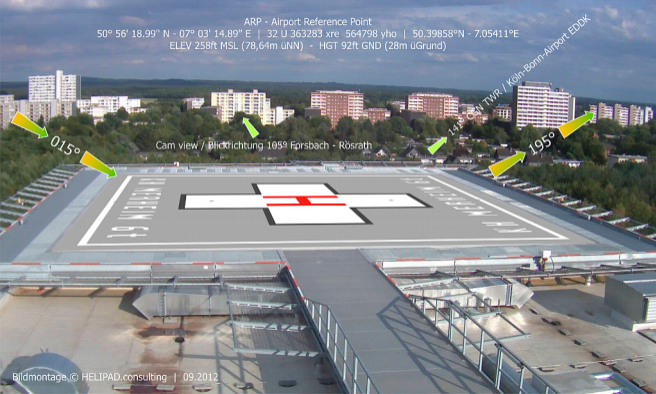

ARP - Airport Reference Point

50° 56' 18.99" N - 07° 03' 14.89" E | 32 U 363283 xre 564798 yho | 50.39858°N - 7.05411°E
ELEV 258ft MSL (78,64m ÜNN) - HGT 92ft GND (28m üGrund)

Cam view / Blickrichtung 105° Forsbach - Rösrath

141° CAN TWR / Köln-Bonn-Airport EDDK

015°

195°