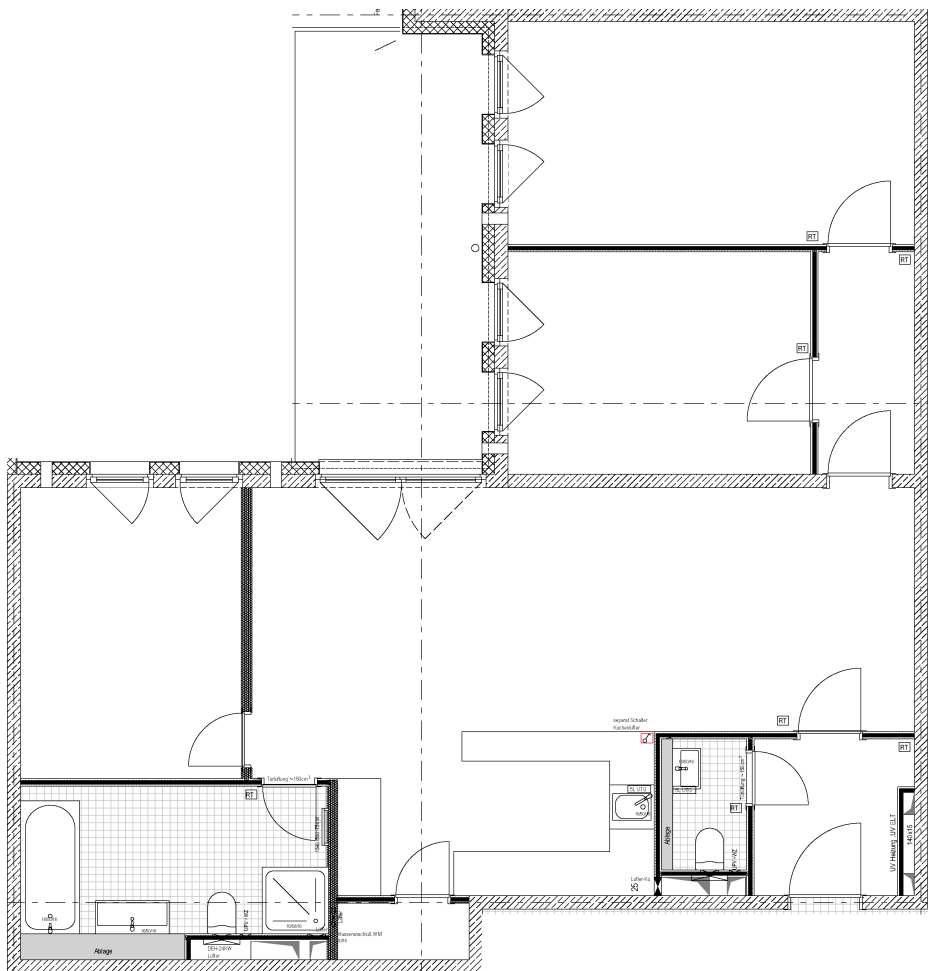

# Neuvermietung: Ostmerheimer Str. 214 c

Haus 1 - 1.OG/ Wohnung H1-1-4

4 Zimmer/ Abstellraum/ Bad/Gäste WC/ Balkon

ca. 111,28 m<sup>2</sup>